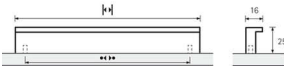

PRODUKTDATENBLATT

Möbelgriff Rovigo Alu eloxiert

Möbelgriff Rovigo
Aluminium eloxiert
BA=192 mm
9204031

Art. Nr.: E9204031 **Abmessungen:** 207,0 x 16,0 x 25,0 mm (L x B x H)
Web ID: 937MGHB9204031 **Verpackungseinheit:** 1 Stück
EAN: 4023149985621 **Mind. Bestellmenge:** 1 Stück

Produktdetails

Gewicht: 0,13 kg
WF93Produktbezeichnung: Möbelgriff
Bohrabstand: 192
Farbe: Aluminium eloxiert
Material: Aluminium
Griff Rovigo, •-• 192mm, L 207mm, Aluminium eloxiert

Links zum Artikel

- Artikeldaten 2D/3D (DWG/DXF)