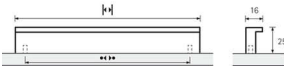

## Möbelgriff Rovigo Alu eloxiert

Möbelgriff Rovigo  
Aluminium eloxiert  
BA=224 mm  
9204032

**Art. Nr.:** E9204032      **Abmessungen:** 239,0 x 16,0 x 25,0 mm (L x B x H)  
**Web ID:** 937MGHB9204032      **Verpackungseinheit:** 1 Stück  
**EAN:** 4023149985836      **Mind. Bestellmenge:** 1 Stück

### Produktdetails

Gewicht: 0,15 kg  
WF93Produktbezeichnung: Möbelgriff  
Bohrabstand: 224  
Farbe: Aluminium eloxiert  
Material: Aluminium  
Griff Rovigo, •-• 224mm, L 239mm, Aluminium eloxiert