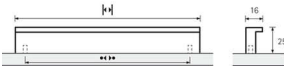

## Möbelgriff Rovigo Alu eloxiert

Möbelgriff Rovigo  
Aluminium eloxiert  
BA=8 x 224 mm  
9204033

**Art. Nr.:** E9204033      **Abmessungen:** 2.000,0 x 16,0 x 25,0 mm (L x B x H)  
**Web ID:** 937MGHB9204033      **Verpackungseinheit:** 1 Stück  
**EAN:** 4023149986369      **Mind. Bestellmenge:** 1 Stück

### Produktdetails

Gewicht: 0,1 kg  
WF93Produktbezeichnung: Möbelgriff  
Bohrabstand: 8 x 224  
Farbe: Aluminium eloxiert  
Material: Aluminium  
Griff Rovigo, •-• 8 x 224 mm, L 2000 mm, Aluminium eloxiert  
Bohrabstand 8 x 224 mm