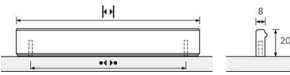

PRODUKTDATENBLATT

Möbelgriff Stabia Alu elox.

Möbelgriff Stabia
Aluminium eloxiert
BA=64 mm
9204157

Art. Nr.: E9204157 **Abmessungen:** 76,0 x 8,0 x 20,0 mm (L x B x H)
Web ID: 937MGHB9204157 **Verpackungseinheit:** 1 Stück
EAN: 4023149221514 **Mind. Bestellmenge:** 1 Stück

Produktdetails

Gewicht: 0,03 kg
WF93Produktbezeichnung: Möbelgriff
Bohrabstand: 64
Farbe: Aluminium eloxiert
Material: Aluminium
Griffleiste Stabia, •-• 64mm, L 76mm, Aluminium eloxiert

Links zum Artikel