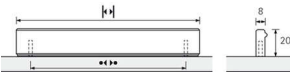

## Möbelgriff Stabia Alu elox.

Möbelgriff Stabia  
Aluminium eloxiert  
BA=192 mm  
9204158

**Art. Nr.:** E9204158      **Abmessungen:** 204,0 x 8,0 x 20,0 mm (L x B x H)  
**Web ID:** 937MGHB9204158      **Verpackungseinheit:** 1 Stück  
**EAN:** 4023149222344      **Mind. Bestellmenge:** 1 Stück

### Produktdetails

Gewicht: 0,08 kg  
WF93Produktbezeichnung: Möbelgriff  
Bohrabstand: 192  
Farbe: Aluminium eloxiert  
Material: Aluminium  
Griffleiste Stabia, •-• 192mm, L 204mm, Aluminium eloxiert