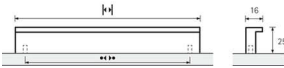

PRODUKTDATENBLATT

Möbelgriff Rovigo Edelstahl Optik

Möbelgriff Rovigo
Edelstahl Optik gebürstet
BA=64 mm
9204196

Art. Nr.: E9204196 **Abmessungen:** 79,0 x 16,0 x 25,0 mm (L x B x H)
Web ID: 937MGHB9204196 **Verpackungseinheit:** 1 Stück
EAN: 4023149230509 **Mind. Bestellmenge:** 1 Stück

Produktdetails

Gewicht: 0,05 kg
WF93Produktbezeichnung: Möbelgriff
Bohrabstand: 64
Farbe: Edelstahl Optik
Material: Aluminium
Griff Rovigo, •-• 64mm, L 79mm, Edelstahl Optik gebürstet

Links zum Artikel

- Artikeldaten 2D/3D (DWG/DXF)