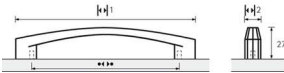

PRODUKTDATENBLATT

Möbelgriff Ponzone Zinn Optik antik

Möbelgriff Ponzone
Zinn Optik antik
BA=128 mm
9206136

Art. Nr.: E9206136 **Abmessungen:** 152,0 x 13,0 x 27,0 mm (L x B x H)
Web ID: 937MGHB9206136 **Verpackungseinheit:** 1 Stück
EAN: 4023149902352 **Mind. Bestellmenge:** 1 Stück

Produktdetails

Gewicht: 0,12 kg
WF93Produktbezeichnung: Möbelgriff
Bohrabstand: 128
Farbe: Zinn Optik Antik
Material: Zink
Griff Ponzone, •-• 128mm, L 152mm, Zinn Optik antik

Links zum Artikel

- [Artikel Daten 2D/3D \(DWG/DXF\)](#)