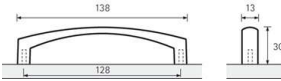

PRODUKTDATENBLATT

Möbelgriff Matilo Edelstahl Optik

Möbelgriff Matilo
Edelstahl Optik gebürstet
BA=128 mm
9206642

Art. Nr.: E9206642 **Abmessungen:** 138,0 x 13,0 x 30,0 mm (L x B x H)
Web ID: 937MGHB9206642 **Verpackungseinheit:** 1 Stück
EAN: 4023149898891 **Mind. Bestellmenge:** 1 Stück

Produktdetails

Gewicht: 0,07 kg
WF93Produktbezeichnung: Möbelgriff
Bohrabstand: 128
Farbe: Edelstahl Optik
Material: Zink
Griff Matilo, •-• 128mm, Edelstahl Optik gebürstet

Links zum Artikel

- [Artikeldaten 2D/3D \(DWG/DXF\)](#)