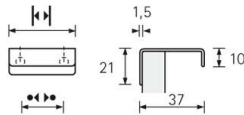

PRODUKTDATENBLATT

Möbelgriff Narni Edelstahl

Möbelgriff Narni
Edelstahl gebürstet
BA=80 mm
9206741

Art. Nr.: E9206741 **Abmessungen:** 90,0 x 37,0 x 10,0 mm (L x B x H)
Web ID: 937MGHB9206741 **Verpackungseinheit:** 1 Stück
EAN: 4023149891458 **Mind. Bestellmenge:** 1 Stück

Produktdetails

Gewicht: 0,07 kg
WF93Produktbezeichnung: Möbelgriff
Bohrabstand: 80
Farbe: Edelstahl gebürstet
Material: Edelstahl
Griff Narni, •-• 80mm, L 90mm, Edelstahl gebürstet

Links zum Artikel

- Artikeldaten 2D/3D (DWG/DXF)