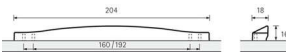

PRODUKTDATENBLATT

Möbelgriff Forli Edelstahl Optik

Möbelgriff Forli
Edelstahl Optik gebürstet
Bohrabstand 160 + 192 mm
9207488

Art. Nr.: E9207488 **Abmessungen:** 204,0 x 18,0 x 16,0 mm (L x B x H)
Web ID: 937MGHB9207488 **Verpackungseinheit:** 1 Stück
EAN: 4023149516320 **Mind. Bestellmenge:** 1 Stück

Produktdetails

Gewicht: 0,13 kg
WF93Produktbezeichnung: Möbelgriff
Bohrabstand: 160 / 192
Farbe: Edelstahl Optik
Material: Zink
Griff Forli, •-• 160mm, L 204mm, Edelstahl Optik gebürstet

Links zum Artikel