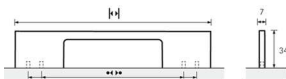

## Möbelgriff Velitra Chrom glanz

Möbelgriff Velitra  
verchromt glanz  
BA=224/260 mm  
9208578

**Art. Nr.:** E9208578      **Abmessungen:** 272,0 x 7,0 x 34,0 mm (L x B x H)  
**Web ID:** 937MGHB9208578      **Verpackungseinheit:** 1 Stück  
**EAN:** 4023149516078      **Mind. Bestellmenge:** 1 Stück

**Produktdetails**

Gewicht: 0,11 kg  
WF93Produktbezeichnung: Möbelgriff  
Bohrabstand: 224/260  
Farbe: Chrom glanz  
Material: Aluminium  
Griff Velitra, •-• 224mm, L 272mm, Verchromt glanz

**Links zum Artikel**