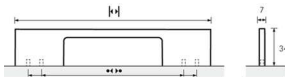

PRODUKTDATENBLATT

Möbelgriff Velitra Chrom glanz

Möbelgriff Velitra
verchromt glanz
BA=260/320 mm
9208579

Art. Nr.: E9208579 **Abmessungen:** 372,0 x 7,0 x 34,0 mm (L x B x H)
Web ID: 937MGHB9208579 **Verpackungseinheit:** 1 Stück
EAN: 4023149516085 **Mind. Bestellmenge:** 1 Stück

Produktdetails

Gewicht: 0,18 kg
WF93Produktbezeichnung: Möbelgriff
Bohrabstand: 260/320
Farbe: Chrom glanz
Material: Aluminium
Griff Velitra, •-• 260mm, L 372mm, Verchromt glanz

**Links zum Artikel**

- [Artikel Daten 2D/3D \(DWG/DXF\)](#)