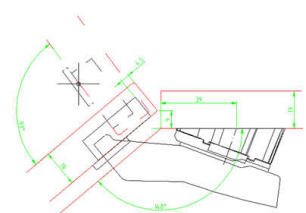

PRODUKTDATENBLATT

Topfband sensys 8669 W30-THS55

Topfband sensys 8669
W30-THS 55
Öffnungswinkel 95°,
Basis 2 mm
Schnellmontage Fix
Anschlagart vorliegend
ohne Schließautomatik
9088212 VE= 50 Stück

Art. Nr.: E9088212 **Abmessungen:** 0,0 x 0,0 x 0,0 mm (L x B x H)
Web ID: 931TBHB9088212 **Verpackungseinheit:** 1 Stück
EAN: 4023149872501 **Mind. Bestellmenge:** 1 Stück

Produktdetails

Gewicht: 0,1 kg
WF93Merkmal: Öffnungswinkel 95°
WF93Montage: Schnellmontage Fix
WF93Spezifikation: vorliegend
Anbruch: Ja
Oberfläche: Stahl / Zinkdruckguss vernickelt

- Sensys Winkelscharnier W30
- Ohne Dämpfung, ohne Schließautomatik, für grifflose Anwendungen (Sensys 8669 W30)
- Qualitätseinstufung nach EN 15570, Level 3
- Öffnungswinkel 95°
- Für Türdicke 15 - 28 mm
- Anschlagart vorliegend (B 2 mm)
- THS-Bohrbild 52 x 5,5 mm, 48 x 6 mm
- Topftiefe 12,8 mm
- Montage Schnellmontage Fix (THS 55)
- Integrierte Auflagenverstellung +2 mm / -2 mm
- Integrierte Tiefenverstellung +3 mm / -2 mm
- Höhenverstellung über Montageplatte
- Stahl vernickelt

Links zum Artikel

- Cadenas Zeichnung
- Artikeldaten 2D/3D (DWG/DXF)
- Schnittzeichnung 2D (DXF)
- Sensys
- Auflagen- / Tiefenverstellung
- Bohrbild 2D (DXF)

Downloads zum Artikel

- bk_50_2.pdf
- bk_48_1.pdf