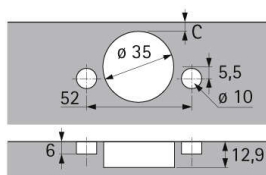

PRODUKTDATENBLATT

Topfband sensys 8669 W30-THS55

Topfband sensys 8669
W30-THS 55
Öffnungswinkel 95°,
Basis 2 mm
Schnellmontage Fix
Anschlagart vorliegend
ohne Schließautomatik
9088212 VE= 50 Stück

Art. Nr.: E9088212 **Abmessungen:** 0,0 x 0,0 x 0,0 mm (L x B x H)
Web ID: 931TBHB9088212 **Verpackungseinheit:** 1 Stück
EAN: 4023149872501 **Mind. Bestellmenge:** 1 Stück

Produktdetails

Gewicht: 0,1 kg
WF93Merkmal: Öffnungswinkel 95°
WF93Montage: Schnellmontage Fix
WF93Spezifikation: vorliegend
Anbruch: Ja
Oberfläche: Stahl / Zinkdruckguss vernickelt

- Sensys Winkelscharnier W30
- Ohne Dämpfung, ohne Schließautomatik, für grifflose Anwendungen (Sensys 8669 W30)
- Qualitätseinstufung nach EN 15570, Level 3
- Öffnungswinkel 95°
- Für Türdicke 15 - 28 mm
- Anschlagart vorliegend (B 2 mm)
- THS-Bohrbild 52 x 5,5 mm, 48 x 6 mm
- Topftiefe 12,8 mm
- Montage Schnellmontage Fix (THS 55)
- Integrierte Auflagenverstellung +2 mm / -2 mm
- Integrierte Tiefenverstellung +3 mm / -2 mm
- Höhenverstellung über Montageplatte
- Stahl vernickelt

Links zum Artikel

- Cadenas Zeichnung
- Artikeldaten 2D/3D (DWG/DXF)
- Schnittzeichnung 2D (DXF)
- Sensys
- Auflagen- / Tiefenverstellung
- Bohrbild 2D (DXF)

Downloads zum Artikel

- bk_50_2.pdf
- bk_48_1.pdf