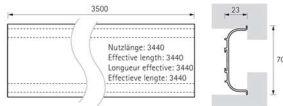

PRODUKTDATENBLATT

Möbelgriff Canis C-Profil Alu eloxiert

Möbelgriff Canis C-Profil
Aluminium eloxiert
9210130

Art. Nr.: E9210130 **Abmessungen:** 3.500,0 x 23,0 x 53,5 mm (L x B x H)
Web ID: 937MGHB9210130 **Verpackungseinheit:** 1 Stück
EAN: 4023149515774 **Mind. Bestellmenge:** 1 Stück

Produktdetails

Gewicht: 1,1 kg
WF93Produktbezeichnung: Möbelgriff
Farbe: Aluminium eloxiert
Material: Aluminium
Griffleiste Canis C, L 3500mm, Aluminium eloxiert

Links zum Artikel

- Artikeldaten 2D/3D (DWG/DXF)