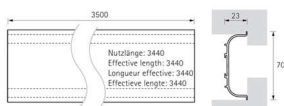

## Möbelgriff Canis Endkappen Edelstahl Optik

Möbelgriff Canis Endkappen  
für C-Profil, Edelstahl Optik  
9210141

**Art. Nr.:** E9210141 **Abmessungen:** 0,0 x 0,0 x 0,0 mm (L x B x H)  
**Web ID:** 937MGHB9210141 **Verpackungseinheit:** 1 Stück  
**EAN:** 4023149515835 **Mind. Bestellmenge:** 1 Stück