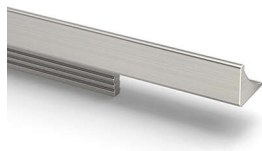

PRODUKTDATENBLATT

Möbelgriff Riaza Edelstahl Optik

Möbelgriff Riaza
Edelstahl Optik gebürstet
9208093

Art. Nr.: E9208093 **Abmessungen:** 595,0 x 9,0 x 10,5 mm (L x B x H)
Web ID: 937MGHB9208093 **Verpackungseinheit:** 1 Stück
EAN: 4023149811678 **Mind. Bestellmenge:** 1 Stück

Produktdetails

Gewicht: 0,09 kg
WF93Produktbezeichnung: Möbelgriff
Farbe: Edelstahl Optik
Material: Aluminium
Griffleiste Riaza, L 595mm, Edelstahl Optik gebürstet

Links zum Artikel

- Artikeldaten 2D/3D (DWG/DXF)