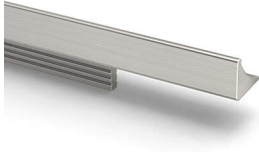

PRODUKTDATENBLATT

Möbelgriff Riaza Edelstahl Optik

Möbelgriff Riaza
Edelstahl Optik gebürstet
9208094

Art. Nr.: E9208094 **Abmessungen:** 795,0 x 9,0 x 10,5 mm (L x B x H)
Web ID: 937MGHB9208094 **Verpackungseinheit:** 1 Stück
EAN: 4023149812163 **Mind. Bestellmenge:** 1 Stück

Produktdetails

Gewicht: 0,12 kg
WF93Produktbezeichnung: Möbelgriff
Farbe: Edelstahl Optik
Material: Aluminium
Griffleiste Riaza, L 795mm, Edelstahl Optik gebürstet

Links zum Artikel

- Artikeldaten 2D/3D (DWG/DXF)