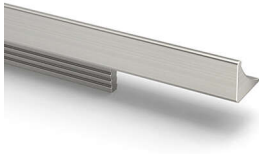

## Möbelgriff Riaza Edelstahl Optik

Möbelgriff Riaza  
Edelstahl Optik gebürstet  
9208095

**Art. Nr.:** E9208095      **Abmessungen:** 895,0 x 9,0 x 10,5 mm (L x B x H)  
**Web ID:** 937MGHB9208095      **Verpackungseinheit:** 1 Stück  
**EAN:** 4023149812262      **Mind. Bestellmenge:** 1 Stück

**Produktdetails**

Gewicht: 0,13 kg  
WF93Produktbezeichnung: Möbelgriff  
Farbe: Edelstahl Optik  
Material: Aluminium  
Griffleiste Riaza, L 895mm, Edelstahl Optik gebürstet

**Links zum Artikel**

- Artikeldaten 2D/3D (DWG/DXF)