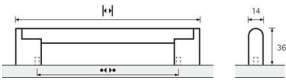

PRODUKTDATENBLATT

**Möbelgriff Brema Edelstahl Optik BA 96 mm**

Möbelgriff Brema
Edelstahl Optik gebürstet
Bohrabstand 96 mm
H=35/L=108 mm
9118858

Art. Nr.: E9118858 **Abmessungen:** 108,0 x 14,0 x 35,0 mm (L x B x H)
Web ID: 937MGHB9118858 **Verpackungseinheit:** 1 Stück
EAN: 4023149385049 **Mind. Bestellmenge:** 1 Stück

Produktdetails

Gewicht: 0,24 kg
WF93Produktbezeichnung: Möbelgriff
Bohrabstand: 96
Farbe: Edelstahl Optik
Material: Edelstahl / Zink
Griff Brema, •-• 96 mm, Edelstahl Optik gebürstet

Links zum Artikel

- Artikeldaten 2D/3D (DWG/DXF)