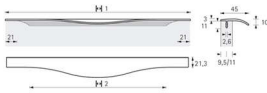

## Möbelgriff Codania Edelstahl Optik

Möbelgriff Codania  
Edelstahl Optik gebürstet  
9209994

**Art. Nr.:** E9209994      **Abmessungen:** 295,0 x 10,0 x 45,0 mm (L x B x H)  
**Web ID:** 937MGHB9209994      **Verpackungseinheit:** 1 Stück  
**EAN:** 4023149516108      **Mind. Bestellmenge:** 1 Stück