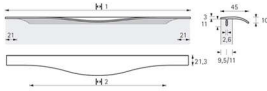

PRODUKTDATENBLATT

Möbelgriff Codania Edelstahl Optik

Möbelgriff Codania
Edelstahl Optik gebürstet
9209995

Art. Nr.: E9209995 **Abmessungen:** 345,0 x 10,0 x 45,0 mm (L x B x H)
Web ID: 937MGHB9209995 **Verpackungseinheit:** 1 Stück
EAN: 4023149516115 **Mind. Bestellmenge:** 1 Stück

Produktdetails

Gewicht: 0,09 kg
WF93Produktbezeichnung: Möbelgriff
Farbe: Edelstahl Optik
Material: Aluminium
Griffleiste Codania, L 345mm, Edelstahl Optik gebürstet

Links zum Artikel

- Artikeldaten 2D/3D (DWG/DXF)