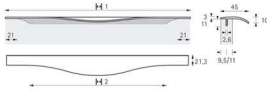

PRODUKTDATENBLATT

Möbelgriff Codania Edelstahl Optik

Möbelgriff Codania
Edelstahl Optik gebürstet
9209996

Art. Nr.: E9209996 **Abmessungen:** 395,0 x 10,0 x 45,0 mm (L x B x H)
Web ID: 937MGHB9209996 **Verpackungseinheit:** 1 Stück
EAN: 4023149516177 **Mind. Bestellmenge:** 1 Stück

Produktdetails

Gewicht: 0,1 kg
WF93Produktbezeichnung: Möbelgriff
Farbe: Edelstahl Optik
Material: Aluminium
Griffleiste Codania, L 395mm, Edelstahl Optik gebürstet

Links zum Artikel

- Artikeldaten 2D/3D (DWG/DXF)