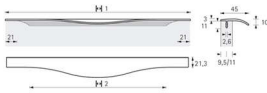

PRODUKTDATENBLATT

Möbelgriff Codania Edelstahl Optik

Möbelgriff Codania
Edelstahl Optik gebürstet
9210058

Art. Nr.: E9210058 **Abmessungen:** 495,0 x 10,0 x 45,0 mm (L x B x H)
Web ID: 937MGHB9210058 **Verpackungseinheit:** 1 Stück
EAN: 4023149516191 **Mind. Bestellmenge:** 1 Stück

Produktdetails

Gewicht: 0,13 kg
WF93Produktbezeichnung: Möbelgriff
Farbe: Edelstahl Optik
Material: Aluminium
Griffleiste Codania, L 495mm, Edelstahl Optik gebürstet

Links zum Artikel

- Artikeldaten 2D/3D (DWG/DXF)