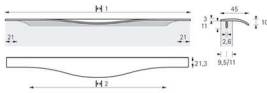

PRODUKTDATENBLATT

Möbelgriff Codania Edelstahl Optik

Möbelgriff Codania
Edelstahl Optik gebürstet
9210060

Art. Nr.: E9210060 **Abmessungen:** 795,0 x 10,0 x 45,0 mm (L x B x H)
Web ID: 937MGHB9210060 **Verpackungseinheit:** 1 Stück
EAN: 4023149516160 **Mind. Bestellmenge:** 1 Stück

Produktdetails

Gewicht: 0,2 kg
WF93Produktbezeichnung: Möbelgriff
Farbe: Edelstahl Optik
Material: Aluminium
Griffleiste Codania, L 795mm, Edelstahl Optik gebürstet

Links zum Artikel

- Artikeldaten 2D/3D (DWG/DXF)