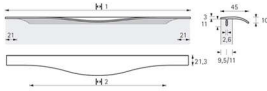

PRODUKTDATENBLATT

Möbelgriff Codania Edelstahl Optik

Möbelgriff Codania
Edelstahl Optik gebürstet
9210061

Art. Nr.: E9210061 **Abmessungen:** 895,0 x 10,0 x 45,0 mm (L x B x H)
Web ID: 937MGHB9210061 **Verpackungseinheit:** 1 Stück
EAN: 4023149516139 **Mind. Bestellmenge:** 1 Stück

Produktdetails

Gewicht: 0,23 kg
WF93Produktbezeichnung: Möbelgriff
Farbe: Edelstahl Optik
Material: Aluminium
Griffleiste Codania, L 895mm, Edelstahl Optik gebürstet

Links zum Artikel

- Artikeldaten 2D/3D (DWG/DXF)