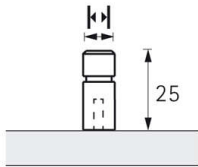

## Möbelknopf Arnum Edelstahl

Möbelknopf Arnum  
Edelstahl gebürstet  
9208071

**Art. Nr.:** E9208071      **Abmessungen:** 10,0 x 10,0 x 25,0 mm (L x B x H)  
**Web ID:** 937MKHB9208071      **Verpackungseinheit:** 1 Stück  
**EAN:** 4023149838859      **Mind. Bestellmenge:** 1 Stück

### Links zum Artikel

- Cadenas Zeichnung
- Artikeldaten 2D/3D (DWG/DXF)