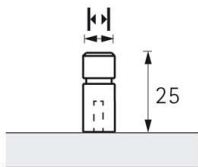

## Möbelknopf Arnum Edelstahl

Möbelknopf Arnum  
Edelstahl gebürstet  
9208072

**Art. Nr.:** E9208072      **Abmessungen:** 12,0 x 12,0 x 25,0 mm (L x B x H)  
**Web ID:** 937MKHB9208072      **Verpackungseinheit:** 1 Stück  
**EAN:** 4023149839788      **Mind. Bestellmenge:** 1 Stück

### Links zum Artikel

- Cadenas Zeichnung
- Artikeldaten 2D/3D (DWG/DXF)