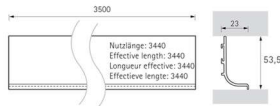

## Möbelgriff Canis L-Profil Alu eloxiert

Möbelgriff Canis L-Profil  
Aluminium eloxiert  
9210115

**Art. Nr.:** E9210115      **Abmessungen:** 3.500,0 x 23,0 x 53,5 mm (L x B x H)  
**Web ID:** 937MGHB9210115      **Verpackungseinheit:** 1 Stück  
**EAN:** 4023149515682      **Mind. Bestellmenge:** 1 Stück