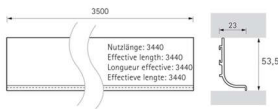

PRODUKTDATENBLATT

Möbelgriff Canis Innenecke Edelstahl Optik

Möbelgriff Canis Innenecke 90°
für L-Profil, Edelstahl Optik
9210119

Art. Nr.: E9210119 **Abmessungen:** 0,0 x 0,0 x 0,0 mm (L x B x H)
Web ID: 937MGHB9210119 **Verpackungseinheit:** 1 Stück
EAN: 4023149515712 **Mind. Bestellmenge:** 1 Stück

Produktdetails

WF93Produktbezeichnung: Möbelgriff
Farbe: Edelstahl Optik
Material: Aluminium
Zubehör Canis L, Innenecke 90°, Edelstahl Optik

Links zum Artikel

- Artikeldaten 2D/3D (DWG/DXF)

Downloads zum Artikel