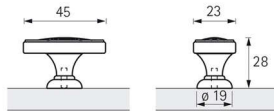

Links zum Artikel

- Cadenas Zeichnung
- Artikeldaten 2D/3D (DWG/DXF)

Downloads zum Artikel

- ProDecor_2020_18711_de_en_fr_nl.pdf