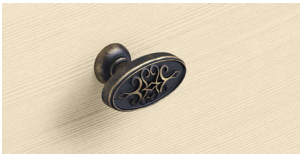

PRODUKTDATENBLATT

Möbelknopf Sertao Messing Optik antik

Möbelknopf Sertao
Messing Optik antik
9208065

Art. Nr.: E9208065 **Abmessungen:** 45,0 x 23,0 x 28,0 mm (L x B x H)
Web ID: 937MKHB9208065 **Verpackungseinheit:** 1 Stück
EAN: 4023149822728 **Mind. Bestellmenge:** 1 Stück

Produktdetails

Gewicht: 0,05 kg
WF93Produktbezeichnung: Möbelknopf
Farbe: Messing Optik antik
Material: Zink
Knopf Sertao, L 45mm, Messing Optik antik

**Links zum Artikel**

- Cadenas Zeichnung
- Artikeldaten 2D/3D (DWG/DXF)