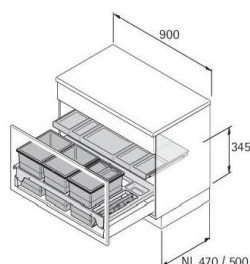

PRODUKTDATENBLATT

Abfallsystem InsertFlex 900

Abfallsystem InsertFlex 900
für Schrankbreite 900 mm
9207644

Art. Nr.: E9207644 **Abmessungen:** 0,0 x 0,0 x 0,0 mm (L x B x H)
Web ID: 933FUHB9207644 **Verpackungseinheit:** 1 Stück
EAN: 4023149723933 **Mind. Bestellmenge:** 1 Stück

Produktdetails

Gewicht: 6,66 kg

Anbruch: Nein

InsertFlex 900

- Einsetzbar in Frontauszüge ArciTech, Höhe 186 mm oder 218 mm, Nennlänge (NL) 500 mm oder auch InnoTech / InnoTech Atira, Höhe 144 mm oder 176 mm, Nennlänge (NL) 470 mm
- Einbauhöhe 345 mm ab Oberkante Schubkastenboden
- Der Einbaurahmen wird auf die Reling gesetzt und an Front und Schubkastenboden fixiert
- Der Deckel mit Teilauszug bietet weitere Ablagefläche
- Einbaurahmen, Auszugsdeckel, Eimer und Deckel Kunststoff grau

Set besteht aus:

- 1 Stück Einbaurahmen mit 1 Staufach hinten
- 1 Stück Auszugsdeckel mit Führungen
- 2 Stück Eimer 18 l
- 2 Stück Eimer 8 l, davon einer mit Deckel
- 1 Stück Kehrset, Kunststoff rot
- Befestigungsmaterial und 3 Stück Trennsteg