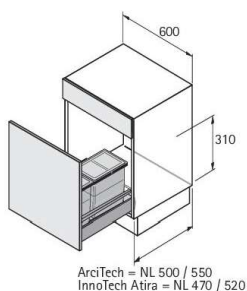

### Bin.it Smart

Bin.it Smart Abfallsystem  
für Schrankbreite 600 mm  
9208752

**Art. Nr.:** E9208752      **Abmessungen:** 0,0 x 0,0 x 0,0 mm (L x B x H)  
**Web ID:** 933FUHB9208752      **Verpackungseinheit:** 1 Stück  
**EAN:** 4023149728426      **Mind. Bestellmenge:** 1 Stück

#### Produktdetails

Gewicht: 3,5 kg

Anbruch: Nein

Bin.it Smart 600

- Zum Einstellen in Frontauszug z. B. für ArciTech, Nennlänge (NL) 500 / 550 mm oder für InnoTech / InnoTech Atira, Nennlänge (NL) 470 / 520 mm
- Für Schrankbreite 600 mm
- Fassungsvermögen 32 Liter
- Der freie Bereich in der Einlegewanne bietet Platz für Putzmittel oder kann alternativ mit einem zusätzlichen 16 Liter Eimer bestückt werden
- Einbauhöhe 310 mm ab Oberkante Schubkastenboden
- Einlegewanne zuschneidbar, Zuschnittmaße:  
max. Breite 562 mm, max. Tiefe 550 mm  
min. Breite 452 mm, min. Tiefe 440 mm
- Einlegewanne und Deckel Kunststoff grau, Eimer Kunststoff anthrazit

Set besteht aus:

- 3 Stück Eimer mit Deckel 16 l + 8 l + 8 l
- 1 Stück Einlegewanne