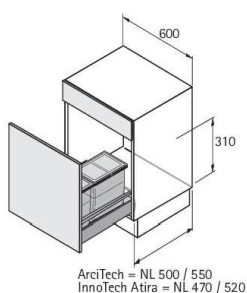

### Bin.it Smart

Bin.it Smart Abfallsystem  
für Schrankbreite 600 mm  
9208752

**Art. Nr.:** E9208752      **Abmessungen:** 0,0 x 0,0 x 0,0 mm (L x B x H)  
**Web ID:** 933FUHB9208752      **Verpackungseinheit:** 1 Stück  
**EAN:** 4023149728426      **Mind. Bestellmenge:** 1 Stück

#### Produktdetails

Gewicht: 3,5 kg

Anbruch: Nein

Bin.it Smart 600

- Zum Einstellen in Frontauszug z. B. für ArciTech, Nennlänge (NL) 500 / 550 mm oder für InnoTech / InnoTech Atira, Nennlänge (NL) 470 / 520 mm
- Für Schrankbreite 600 mm
- Fassungsvermögen 32 Liter
- Der freie Bereich in der Einlegewanne bietet Platz für Putzmittel oder kann alternativ mit einem zusätzlichen 16 Liter Eimer bestückt werden
- Einbauhöhe 310 mm ab Oberkante Schubkastenboden
- Einlegewanne zuschneidbar, Zuschnittmaße:  
max. Breite 562 mm, max. Tiefe 550 mm  
min. Breite 452 mm, min. Tiefe 440 mm
- Einlegewanne und Deckel Kunststoff grau, Eimer Kunststoff anthrazit

Set besteht aus:

- 3 Stück Eimer mit Deckel 16 l + 8 l + 8 l
- 1 Stück Einlegewanne