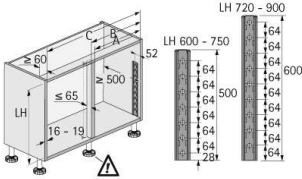

PRODUKTDATENBLATT

Tablar-Sets LeMans II

Tablar-Sets LeMans II

Eckschrankschwenkauszug STYLE anthrazit Frontbreite 450mm, links
9207583

Art. Nr.: E9207583 **Abmessungen:** 0,0 x 0,0 x 0,0 mm (L x B x H)
Web ID: 933FUHB9207583 **Verpackungseinheit:** 1 Stück
EAN: 4023149714894 **Mind. Bestellmenge:** 1 Stück

Produktdetails

Gewicht: 11,36 kg

Anbruch: Nein

Tablar-Sets LeMans II STYLE 450 mm, links

- Für vollständigen und uneingeschränkten Zugriff im Eckschrank
- Die Tablare sind einzeln komplett herauschwenkbar
- Lichte Mindestkorpustiefe 500 mm
- Belastbarkeit 25 kg / Boden
- Mit Schnellmontagesystem ClickFixx
- Achse und optionale Dämpfung bitte separat bestellen
- Arena Tablare Holzboden, melaminharzbeschichtet mit rutschhemmender Speziallackierung
- Reling Stahl verchromt oder pulverbeschichtet
- **Hinweis:** Für ein LeMans II Highboard sind zwei Tablar-Sets erforderlich!

Set besteht aus:

- 2 Stück Arena STYLE / CLASSIC Rutschstopp Tablaren
- 2 Stück Schwenkmechaniken
- 1 Stück Bohrschablone

Links zum Artikel

- Cadenas Zeichnung
- Artikeldaten 2D/3D (DWG/DXF)

Downloads zum Artikel