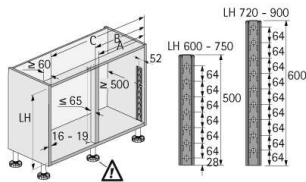

PRODUKTDATENBLATT

Tablar-Sets LeMans II

Tablar-Sets LeMans II
Eckschrankschwenkauszug STYLE anthrazit Frontbreite 500mm, rechts
9207586

Art. Nr.: E9207586 **Abmessungen:** 0,0 x 0,0 x 0,0 mm (L x B x H)
Web ID: 933FUHB9207586 **Verpackungseinheit:** 1 Stück
EAN: 4023149715198 **Mind. Bestellmenge:** 1 Stück

Produktdetails

Gewicht: 12,91 kg
Anbruch: Nein

Tablar-Sets LeMans II STYLE 500 mm, rechts

- Für vollständigen und uneingeschränkten Zugriff im Eckschrank
- Die Tablare sind einzeln komplett herauschwenkbar
- Lichte Mindestkorpustiefe 500 mm
- Belastbarkeit 25 kg / Boden
- Mit Schnellmontagesystem ClickFixx
- Achse und optionale Dämpfung bitte separat bestellen
- Arena Tablare Holzboden, melaminharzbeschichtet mit rutschhemmender Speziallackierung
- Reling Stahl verchromt oder pulverbeschichtet
- **Hinweis:** Für ein LeMans II Highboard sind zwei Tablar-Sets erforderlich!

Set besteht aus:

- 2 Stück Arena STYLE / CLASSIC Rutschstopp Tablaren
- 2 Stück Schwenkmechaniken
- 1 Stück Bohrschablone

Links zum Artikel

- Cadenas Zeichnung
- Artikeldaten 2D/3D (DWG/DXF)

Downloads zum Artikel