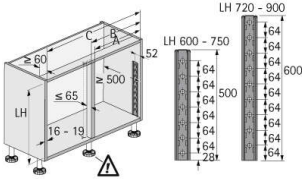

PRODUKTDATENBLATT

Tablar-Sets LeMans II

Tablar-Sets LeMans II
Eckschrankschwenkauszug STYLE anthrazit Frontbreite 600mm, rechts
9207588

Art. Nr.: E9207588 **Abmessungen:** 0,0 x 0,0 x 0,0 mm (L x B x H)
Web ID: 933FUHB9207588 **Verpackungseinheit:** 1 Stück
EAN: 4023149715358 **Mind. Bestellmenge:** 1 Stück

Produktdetails

Gewicht: 13,99 kg

Anbruch: Nein

Tablar-Sets LeMans II STYLE 600 mm, rechts

- Für vollständigen und uneingeschränkten Zugriff im Eckschrank
- Die Tablare sind einzeln komplett herauschwenkbar
- Lichte Mindestkorpustiefe 500 mm
- Belastbarkeit 25 kg / Boden
- Mit Schnellmontagesystem ClickFixx
- Achse und optionale Dämpfung bitte separat bestellen
- Arena Tablare Holzboden, melaminharzbeschichtet mit rutschhemmender Speziallackierung
- Reling Stahl verchromt oder pulverbeschichtet
- **Hinweis:** Für ein LeMans II Highboard sind zwei Tablar-Sets erforderlich!

Set besteht aus:

- 2 Stück Arena STYLE / CLASSIC Rutschstopp Tablaren
- 2 Stück Schwenkmechaniken
- 1 Stück Bohrschablone

Links zum Artikel

- Cadenas Zeichnung
- Artikeldaten 2D/3D (DWG/DXF)

Downloads zum Artikel