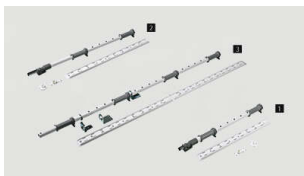

PRODUKTDATENBLATT

Dreh-Achse für LeMans II

Drehachse für LeMans II
Stahl pulverbeschichtet anthrazit
Lichte Korpushöhe 600-750mm
für 2 Tablare
9207596

Art. Nr.: E9207596

Abmessungen: 0,0 x 0,0 x 0,0 mm (L x B x H)

Web ID: 933FUHB9207596 **Verpackungseinheit:** 1 Stück

EAN: 4023149719158 **Mind. Bestellmenge:** 1 Stück

Produktdetails

Gewicht: 1,18 kg

Anbruch: Nein

Farbe: Anthrazit

Achsen für LeMans II, 600 - 750, anthrazit

- Drehachse für Eckschrankschwenkauszug LeMans II
- Stahl pulverbeschichtet

Set besteht aus:

- 1 Stück Achsrohr
- 1 Stück Montageleiste (2 Stück bei Achse 1265 mm)
- Zubehör

Links zum Artikel

- Cadenas Zeichnung
- Artikeldaten 2D/3D (DWG/DXF)