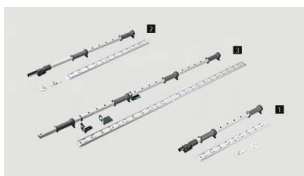

PRODUKTDATENBLATT

Dreh-Achse für LeMans II

Drehachse für LeMans II
Stahl pulverbeschichtet anthrazit
Lichte Korpushöhe 600-750mm
für 2 Tablare
9207596

Art. Nr.: E9207596

Abmessungen: 0,0 x 0,0 x 0,0 mm (L x B x H)

Web ID: 933FUHB9207596 **Verpackungseinheit:** 1 Stück

EAN: 4023149719158 **Mind. Bestellmenge:** 1 Stück

Produktdetails

Gewicht: 1,18 kg

Anbruch: Nein

Farbe: Anthrazit

Achsen für LeMans II, 600 - 750, anthrazit

- Drehachse für Eckschrankschwenkauszug LeMans II
- Stahl pulverbeschichtet

Set besteht aus:

- 1 Stück Achsrohr
- 1 Stück Montageleiste (2 Stück bei Achse 1265 mm)
- Zubehör

Links zum Artikel

- Cadenas Zeichnung
- Artikeldaten 2D/3D (DWG/DXF)