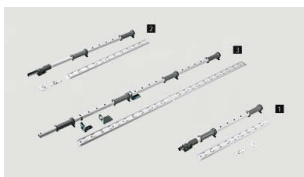

PRODUKTDATENBLATT

Dreh-Achse für LeMans II

Drehachse für LeMans II
Stahl pulverbeschichtet anthrazit
Lichte Korpushöhe 600-750mm
für 2 Tablare
9207596

Art. Nr.: E9207596

Abmessungen: 0,0 x 0,0 x 0,0 mm (L x B x H)

Web ID: 933FUHB9207596 **Verpackungseinheit:** 1 Stück

EAN: 4023149719158 **Mind. Bestellmenge:** 1 Stück

Produktdetails

Gewicht: 1,18 kg

Anbruch: Nein

Farbe: Anthrazit

Achsen für LeMans II, 600 - 750, anthrazit

- Drehachse für Eckschrankschwenkauszug LeMans II
- Stahl pulverbeschichtet

Set besteht aus:

- 1 Stück Achsrohr
- 1 Stück Montageleiste (2 Stück bei Achse 1265 mm)
- Zubehör

Links zum Artikel

- Cadenas Zeichnung
- Artikeldaten 2D/3D (DWG/DXF)