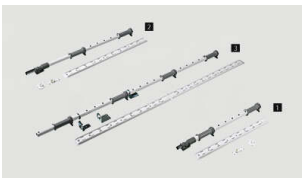

## Dreh-Achse für LeMans II

Drehachse für LeMans II  
Stahl pulverbeschichtet anthrazit  
Lichte Korpushöhe 720-900mm  
für 2 Tablare  
9207598

**Art. Nr.:** E9207598      **Abmessungen:** 0,0 x 0,0 x 0,0 mm (L x B x H)  
**Web ID:** 933FUHB9207598      **Verpackungseinheit:** 1 Stück  
**EAN:** 4023149719189      **Mind. Bestellmenge:** 1 Stück

### Produktdetails

Gewicht: 1,39 kg  
Anbruch: Nein  
Farbe: Anthrazit  
Achsen für LeMans II, 720 - 900, anthrazit

- Drehachse für Eckschrankschwenkauszug LeMans II
- Stahl pulverbeschichtet

Set besteht aus:

- 1 Stück Achsrohr
- 1 Stück Montageleiste (2 Stück bei Achse 1265 mm)
- Zubehör