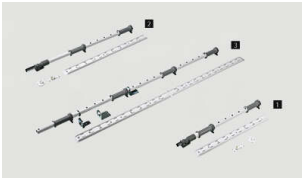

## Dreh-Achse für LeMans II

Drehachse für LeMans II  
Stahl pulverbeschichtet anthrazit  
Lichte Korpushöhe 720-900mm  
für 2 Tablare  
9207598

**Art. Nr.:** E9207598      **Abmessungen:** 0,0 x 0,0 x 0,0 mm (L x B x H)  
**Web ID:** 933FUHB9207598      **Verpackungseinheit:** 1 Stück  
**EAN:** 4023149719189      **Mind. Bestellmenge:** 1 Stück

### Produktdetails

Gewicht: 1,39 kg  
Anbruch: Nein  
Farbe: Anthrazit  
Achsen für LeMans II, 720 - 900, anthrazit

- Drehachse für Eckschrankschwenkauszug LeMans II
- Stahl pulverbeschichtet

Set besteht aus:

- 1 Stück Achsrohr
- 1 Stück Montageleiste (2 Stück bei Achse 1265 mm)
- Zubehör