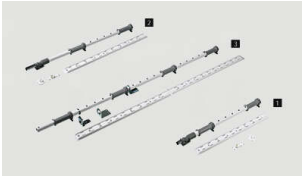

## Dreh-Achse für LeMans II

Drehachse für LeMans II  
Stahl pulverbeschichtet anthrazit  
Lichte Korpushöhe 720-900mm  
für 2 Tablare  
9207598

**Art. Nr.:** E9207598      **Abmessungen:** 0,0 x 0,0 x 0,0 mm (L x B x H)  
**Web ID:** 933FUHB9207598      **Verpackungseinheit:** 1 Stück  
**EAN:** 4023149719189      **Mind. Bestellmenge:** 1 Stück

### Produktdetails

Gewicht: 1,39 kg  
Anbruch: Nein  
Farbe: Anthrazit  
Achsen für LeMans II, 720 - 900, anthrazit

- Drehachse für Eckschrankschwenkauszug LeMans II
- Stahl pulverbeschichtet

Set besteht aus:

- 1 Stück Achsrohr
- 1 Stück Montageleiste (2 Stück bei Achse 1265 mm)
- Zubehör