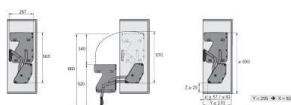

PRODUKTDATENBLATT

Oberschranksausstattung iMove Single 2-etagig

Oberschranksausstattung iMove Single 2-etagig

silber

Lichte Korpushöhe 562-568mm

9207569

Art. Nr.: E9207569 **Abmessungen:** 0,0 x 0,0 x 0,0 mm (L x B x H)

Web ID: 933FUHB9207569 **Verpackungseinheit:** 1 Stück

EAN: 4023149712524 **Mind. Bestellmenge:** 1 Stück

Produktdetails

Gewicht: 9,66 kg

Anbruch: Nein

Farbe: Silber

iMove Double 2-etagig

- Innovativer Liftbeschlag für den Oberschrank
- Ermöglicht eine bequeme und einfache Erreichbarkeit des Stauguts
- Komfortable Einhandbedienung bei geringem Kraftaufwand
- Die sanfte Abwärtsbewegung endet in der Haltefunktion vor dem Oberschrank - der Beschlag rastet ein und bleibt in dieser Position stehen
- Schnelle und einfache Montage
- Ideal zum Nachrüsten
- Einsetzbar in Kombination mit scharnierten Türen oder Klappenbeschlägen
- Wahlweise 1-etagig oder 2-etagig
- Belastbarkeit gesamt 8 kg
- Beschlag Stahl pulverbeschichtet
- Holzboden melaminharzbeschichtet
- Griff Kunststoff anthrazit

Set besteht aus:

- Komplettbeschlag
- 1 Stück Bohrschablone
- Befestigungsmaterial

Downloads zum Artikel

- selection_954-955_6.pdf