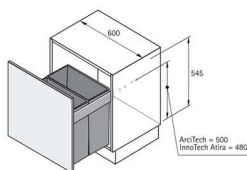

PRODUKTDATENBLATT

ArciTech Pull Laundry 600

ArciTech Pull Laundry 600
Wäschekorbbauszug
Kunststoff weiß
9207634

Art. Nr.: E9207634 **Abmessungen:** 152,0 x 152,0 x 21,0 mm (L x B x H)
Web ID: 933FUHB9207634 **Verpackungseinheit:** 1 Stück
EAN: 4023149724732 **Mind. Bestellmenge:** 1 Stück

Produktdetails

Gewicht: 5,08 kg

Anbruch: Nein

ArciTech Pull Laundry

- Wäschekorbbauszug für ArciTech Schubkästen Höhe 94 mm
- Für Nennlänge (NL) 500 mm
- Für Korpusbreite 600 mm
- Anstatt eines Schubkastenbodens wird der ArciTech Pull Laundry Rahmen eingesetzt
- Inklusive zwei herausnehmbaren Wäschekörben mit Tragegriffen
- ArciTech Schubkastenkomponenten bitte separat bestellen
- Rahmen pulverbeschichtet silber
- Wäschekörbe Kunststoff weiß

Set besteht aus:

- 1 Stück Einbaurahmen inklusive Blendenstütze
- 2 Stück Wäschekörbe 40 l
- Befestigungsmaterial

Downloads zum Artikel

- selection_954-955_6.pdf