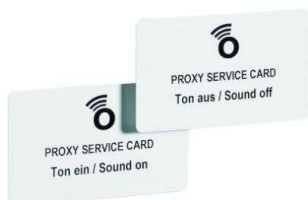

### Hettlock RFID Servicekarte Proxy 125 kHz

Hettlock RFID Servicekarte  
Proxy 125 kHz  
Ton ein auf Modus Ton aus  
Scheckkartenformat weiß  
9206882

**Art. Nr.:** E9206882      **Abmessungen:** 0,0 x 0,0 x 0,0 mm (L x B x H)  
**Web ID:** 932HLHB9206882      **Verpackungseinheit:** 1 Stück  
**EAN:** 4023149956881      **Mind. Bestellmenge:** 1 Stück

#### Produktdetails

Gewicht: 0,01 kg  
WF93Produktbezeichnung: Proxy 125 kHz  
Anbruch: Nein  
Servicekarte Ton ein / aus Proxy 125 kHz

- Verwendbar mit eingelernter Programmierkarte am Schloss
- Umstellung vom Betriebsmodus Standard „Ton ein“ auf Modus „Ton aus“
- Karte im Scheckkartenformat, weiß, bedruckt mit Kurzanleitung

Set besteht aus:

- 1 Stück Karte Umstellung Ton ein
- 1 Stück Karte Umstellung Ton aus