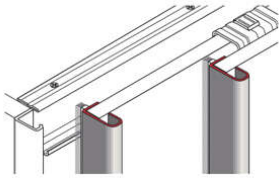

## Türleiste / Schiebetürsystem

Türleiste / Schiebetürsystem  
Aluminium silber eloxiert  
Für Türdicken 15-16 mm  
Länge 2500 mm  
Gelocht 9130038

**Art. Nr.:** E9130038      **Abmessungen:** 2.050,0 x 0,0 x 0,0 mm (L x B x H)  
**Web ID:** 935STHB9130038      **Verpackungseinheit:** 1 Stück  
**EAN:** 4023149639517      **Mind. Bestellmenge:** 1 Stück

### Produktdetails

Gewicht: 0,68 kg  
Anbruch: Ja  
Farbe: Silber  
Material: Aluminium  
Oberfläche: Silber eloxiert  
Türleiste, Türdicke 16mm / 15mm, 2500 mm

- Gelocht
- Für Türdicken 15-16 mm
- Individuelle Längen auf Anfrage

### Links zum Artikel

- Cadenas Zeichnung
- Artikeldaten 2D/3D (DWG/DXF)