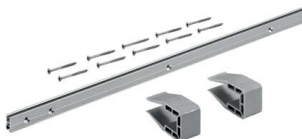

## SlideLine M Profilsets

SlideLine M Profilsets

Aluminium silber eloxiert, gelocht

Länge 2500 mm, Profilhöhe 16 mm

Regalbodendicke 15,16 mm

1 Profil 9209223

**Art. Nr.:** E9209223

**Abmessungen:** 4.000,0 x 0,0 x 0,0 mm (L x B x H)

### Produktdetails

Gewicht: 0,44 kg

Anbruch: Nein

SlideLine M Profilsets: 1 Profil, Profilhöhe mm 16 mm

- Einzelprofilset als Ergänzung für Möbelanwendungen mit übereinander laufenden Türen

Set besteht aus:

- 1 Stück Laufprofil, Aluminium silber eloxiert, gelocht
- 2 Stück Montageklammern
- Befestigungsschrauben