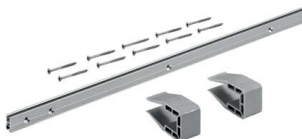

PRODUKTDATENBLATT

SlideLine M Profilsets

SlideLine M Profilsets

Aluminium silber eloxiert, gelocht

Länge 4000 mm, Profilhöhe 16 mm

Regalbodendicke 15,16 mm

1 Profil 9209224

Art. Nr.: E9209224

Abmessungen: 4.000,0 x 0,0 x 0,0 mm (L x B x H)

Web ID: 935STHB9209224 **Verpackungseinheit:** 1 Stück

EAN: 4023149968556 **Mind. Bestellmenge:** 1 Stück

Produktdetails

Gewicht: 0,68 kg

Anbruch: Nein

SlideLine M Profilsets: 1 Profil, Profilhöhe mm 16 mm

- Einzelprofilset als Ergänzung für Möbelanwendungen mit übereinander laufenden Türen

Set besteht aus:

- 1 Stück Laufprofil, Aluminium silber eloxiert, gelocht
- 2 Stück Montageklammern
- Befestigungsschrauben