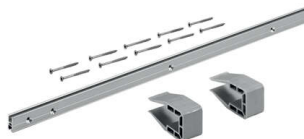

PRODUKTDATENBLATT

SlideLine M Profilsets

SlideLine M Profilsets
Aluminium silber eloxiert, gelocht
Länge 2500 mm, Profilhöhe 18 mm
Regalbodendicke 18,19 mm
1 Profil 9209225

Art. Nr.: E9209225 **Abmessungen:** 2.500,0 x 0,0 x 0,0 mm (L x B x H)
Web ID: 935STHB9209225 **Verpackungseinheit:** 1 Stück
EAN: 4023149968723 **Mind. Bestellmenge:** 1 Stück

Produktdetails

Gewicht: 0,5 kg

Anbruch: Nein

SlideLine M Profilsets: 1 Profil, Profilhöhe mm 18 mm

- Einzelprofilset als Ergänzung für Möbelanwendungen mit übereinander laufenden Türen

Set besteht aus:

- 1 Stück Laufprofil, Aluminium silber eloxiert, gelocht
- 2 Stück Montageklammern
- Befestigungsschrauben