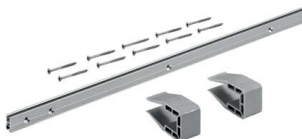

## SlideLine M Profilsets

SlideLine M Profilsets  
Aluminium silber eloxiert, gelocht  
Länge 2500 mm, Profilhöhe 25 mm  
Regalbodendicke 25 mm  
1 Profil 9209230

**Art. Nr.:** E9209230      **Abmessungen:** 2.500,0 x 0,0 x 0,0 mm (L x B x H)  
**Web ID:** 935STHB9209230      **Verpackungseinheit:** 1 Stück  
**EAN:** 4023149969195      **Mind. Bestellmenge:** 1 Stück

### Produktdetails

Gewicht: 0,64 kg  
Anbruch: Nein

SlideLine M Profilsets: 1 Profil, Profilhöhe mm 25 mm

- Einzelprofilset als Ergänzung für Möbelanwendungen mit übereinander laufenden Türen

Set besteht aus:

- 1 Stück Laufprofil, Aluminium silber eloxiert, gelocht
- 2 Stück Montageklammern
- Befestigungsschrauben