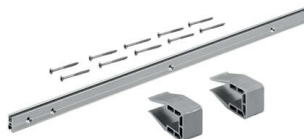

PRODUKTDATENBLATT

SlideLine M Profilsets

SlideLine M Profilsets
Aluminium silber eloxiert, gelocht
Länge 4000 mm, Profilhöhe 25 mm
Regalbodendicke 25 mm
1 Profil 9209231

Art. Nr.: E9209231 **Abmessungen:** 4.000,0 x 0,0 x 0,0 mm (L x B x H)
Web ID: 935STHB9209231 **Verpackungseinheit:** 1 Stück
EAN: 4023149969317 **Mind. Bestellmenge:** 1 Stück

Produktdetails

Gewicht: 1,43 kg
Anbruch: Nein

SlideLine M Profilsets: 1 Profil, Profilhöhe mm 25 mm

- Einzelprofilset als Ergänzung für Möbelanwendungen mit übereinander laufenden Türen

Set besteht aus:

- 1 Stück Laufprofil, Aluminium silber eloxiert, gelocht
- 2 Stück Montageklammern
- Befestigungsschrauben