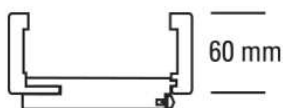

### JW Futter Weißlack ähnl. RAL 9010

JELD-WEN Futter Weißlack ähnl. RAL 9010

Rundkante

DIN Links

**Art. Nr.:** T1095647

**Abmessungen:**

1.985,0 x 985,0 x 310,0 mm  
(L x B x H)

**Web ID:** 1FRKWEIMO9831L **Verpackungseinheit:** 1 Stück

Schließblech: Schließblech eingebaut

Bekleidungsbreite ca. 60 mm, Wandstärkenausgleich +15 / - 7 mm, für gefälzte Türblätter, Rahmenteil V 3400 WF, Schließblech eingebaut