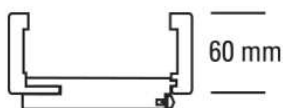

### JW Futter Weißlack ähnl. RAL 9010

JELD-WEN Futter Weißlack ähnl. RAL 9010

Rundkante

DIN Links

**Art. Nr.:** T1075649

**Abmessungen:**

1.985,0 x 985,0 x 330,0 mm  
(L x B x H)

**Web ID:** 1FRKWEIMO9833L **Verpackungseinheit:** 1 Stück

Schließblech: Schließblech eingebaut

Bekleidungsbreite ca. 60 mm, Wandstärkenausgleich +15 / - 7 mm, für gefälzte Türblätter, Rahmenteil V 3400 WF, Schließblech eingebaut