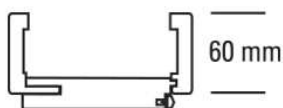

PRODUKTDATENBLATT

JW Futter Weißlack ähnl. RAL 9010

JELD-WEN Futter Weißlack ähnl. RAL 9010

Rundkante

DIN Links

**Art. Nr.:** T1095613**Abmessungen:**1.985,0 x 735,0 x 115,0 mm
(L x B x H)**Web ID:** 1FRKWEIMO7311L **Verpackungseinheit:** 1 Stück**EAN:** 4050708689393 **Mind. Bestellmenge:** 1 Stück**Produktdetails**

Gewicht: 15,7 kg

Baender: Rahmenteil V 3400 WF

Bauteil: Zargen Rundkante

Bekleidungsbreite: 60 mm

Falz: für gefälzte Türblätter

Kantenausführung: Rundkante

Oberflächenart: lackiert

Schliessblech: Schließblech eingebaut

Bekleidungsbreite ca. 60 mm, Wandstärkenausgleich +15 / - 7 mm, für gefälzte Türblätter, Rahmenteil V 3400 WF, Schließblech eingebaut