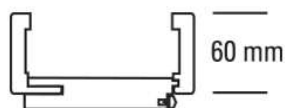

PRODUKTDATENBLATT

JW Futter Weißlack ähnl. RAL 9010

JELD-WEN Futter Weißlack ähnl. RAL 9010

Rundkante

DIN Links

**Art. Nr.:** T1075631**Abmessungen:**1.985,0 x 860,0 x 255,0 mm
(L x B x H)**Web ID:** 1FRKWEIMO8625L **Verpackungseinheit:** 1 Stück**EAN:** 4050708689454 **Mind. Bestellmenge:** 1 Stück**Produktdetails**

Gewicht: 26,8 kg

Baender: Rahmenteil V 3400 WF

Bauteil: Zargen Rundkante

Bekleidungsbreite: 60 mm

Falz: für gefälzte Türblätter

Kantenausführung: Rundkante

Oberflächenart: lackiert

Schließblech: Schließblech eingebaut

Bekleidungsbreite ca. 60 mm, Wandstärkenausgleich +15 / - 7 mm, für gefälzte Türblätter, Rahmenteil V 3400 WF, Schließblech eingebaut